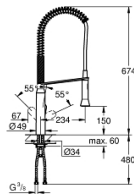

32 950 DC0 K7 EINHAND-SPÜLTISCHBATTERIE, 1/2"

PRODUKTBESCHREIBUNG

- Farbe: supersteel
- Einlochmontage
- GROHE Long-Life Oberfläche
- GROHE SilkMove 35 mm Keramikkartusche
- Profibrause
- Umstellung: Mousseur/SpeedClean Brausestrahl
- automatische Rückstellung auf Mousseur
- Metallbrause
- variabel einstellbare Mengenbegrenzung
- schwenkbarer Auslauf
- Schwenkbereich 140°
- Eigensicher gegen Rückfließen
- flexible Anschlusschläuche
- Schnell-Montage-System
- Maximaler Durchfluss (bei 3 bar): 14 l/min

32 950 DC0 K7 EINHAND-SPÜLTISCHBATTERIE, 1/2"

ERSATZTEILE, August 2016 – jetzt

- 1: Hebel (Bestell-Nr. 46729DC0)
- 2: Kappe (Bestell-Nr. 46116DC0)
- 3: Verschraubung (Bestell-Nr. 46460000)
- 4: Kartusche (Bestell-Nr. 46374000)
- 5: Spülbrause (Bestell-Nr. 46731DC0)
- 5.1: Rückflussverhinderer (Bestell-Nr. 08565000)
- 5.2: Mousseur (Bestell-Nr. 46711000)
- 6: Brauseschlauch (Bestell-Nr. 46732DC0)
- 7: Feder (Bestell-Nr. 46733SD0)
- 8: Halter Spülbrause (Bestell-Nr. 46734000)
- 9: Gegenverschraubung (Bestell-Nr. 46671000)
- 10: Steckschlüssel (Bestell-Nr. 19332000)*
- 11: Montageschlüssel (Bestell-Nr. 19017000)*