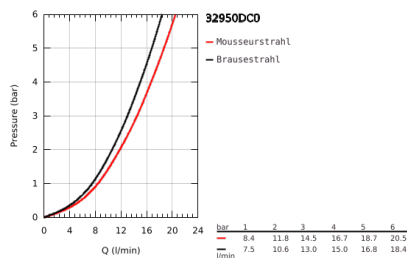

32 950 DC0 K7 EINHAND-SPÜLTISCHBATTERIE, 1/2"

PRODUKTBESCHREIBUNG

- Farbe: supersteel
- Einlochmontage
- GROHE Long-Life Oberfläche
- GROHE SilkMove 35 mm Keramikkartusche
- Profibrause
- Umstellung: Mousseur/SpeedClean Brausestrahl
- automatische Rückstellung auf Mousseur
- Metallbrause
- variabel einstellbare Mengenbegrenzung
- schwenkbarer Auslauf
- Schwenkbereich 140°
- Eigensicher gegen Rückfließen
- flexible Anschlusschläuche
- Schnell-Montage-System
- Maximaler Durchfluss (bei 3 bar): 14 l/min

32 950 DC0 K7 EINHAND-SPÜLTISCHBATTERIE, 1/2"

ERSATZTEILE, August 2016 – jetzt

- 1: Hebel (Bestell-Nr. 46729DC0)
- 2: Kappe (Bestell-Nr. 46116DC0)
- 3: Verschraubung (Bestell-Nr. 46460000)
- 4: Kartusche (Bestell-Nr. 46374000)
- 5: Spülbrause (Bestell-Nr. 46731DC0)
- 5.1: Rückflussverhinderer (Bestell-Nr. 08565000)
- 5.2: Mousseur (Bestell-Nr. 46711000)
- 6: Brauseschlauch (Bestell-Nr. 46732DC0)
- 7: Feder (Bestell-Nr. 46733SD0)
- 8: Halter Spülbrause (Bestell-Nr. 46734000)
- 9: Gegenverschraubung (Bestell-Nr. 46671000)
- 10: Steckschlüssel (Bestell-Nr. 19332000)*
- 11: Montageschlüssel (Bestell-Nr. 19017000)*