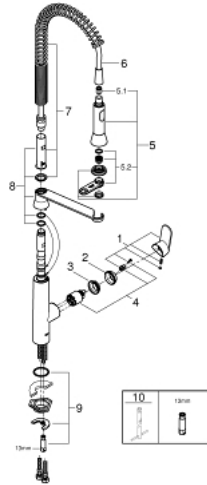

32 950 DC0 K7 EINHAND-SPÜLTISCHBATTERIE, 1/2"

PRODUKTBESCHREIBUNG

- Farbe: supersteel
- Einlochmontage
- GROHE Long-Life Oberfläche
- GROHE SilkMove 35 mm Keramikkartusche
- Profibrause
- Umstellung: Mousseur/SpeedClean Brausestrahl
- automatische Rückstellung auf Mousseur
- Metallbrause
- variabel einstellbare Mengenbegrenzung
- schwenkbarer Auslauf
- Schwenkbereich 140°
- Eigensicher gegen Rückfließen
- flexible Anschlusschläuche
- Schnell-Montage-System
- Maximaler Durchfluss (bei 3 bar): 14 l/min

32 950 DC0 K7 EINHAND-SPÜLTISCHBATTERIE, 1/2"

ERSATZTEILE, August 2016 – jetzt

- 1: Hebel (Bestell-Nr. 46729DC0)
- 2: Kappe (Bestell-Nr. 46116DC0)
- 3: Verschraubung (Bestell-Nr. 46460000)
- 4: Kartusche (Bestell-Nr. 46374000)
- 5: Spülbrause (Bestell-Nr. 46731DC0)
- 5.1: Rückflussverhinderer (Bestell-Nr. 08565000)
- 5.2: Mousseur (Bestell-Nr. 46711000)
- 6: Brauseschlauch (Bestell-Nr. 46732DC0)
- 7: Feder (Bestell-Nr. 46733SD0)
- 8: Halter Spülbrause (Bestell-Nr. 46734000)
- 9: Gegenverschraubung (Bestell-Nr. 46671000)
- 10: Steckschlüssel (Bestell-Nr. 19332000)*
- 11: Montageschlüssel (Bestell-Nr. 19017000)*